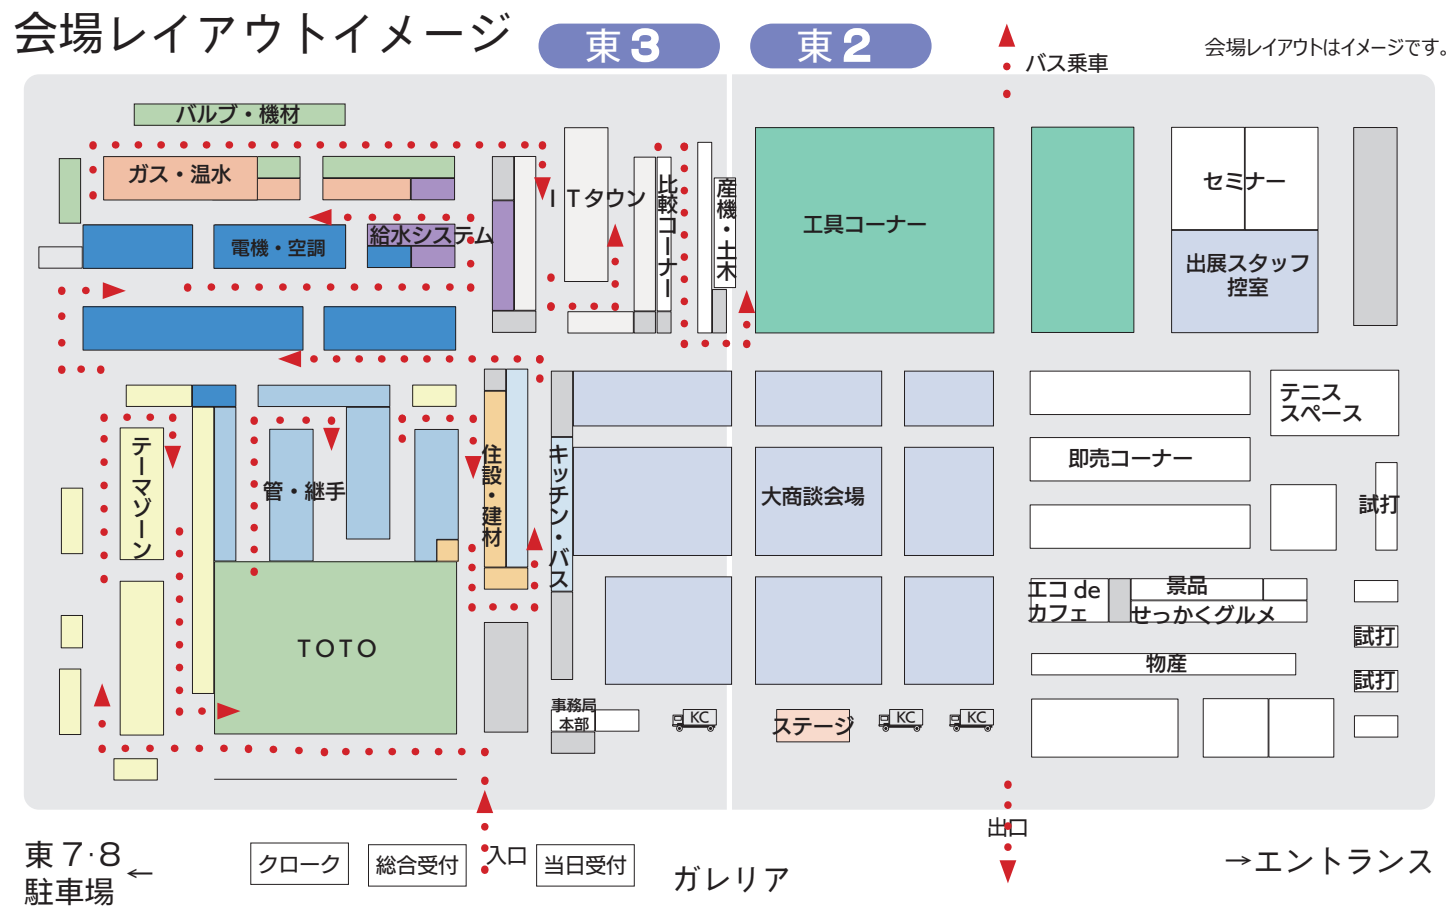

金

9:30~17:00

土

9:30~17:00

7つのみらい ニューノーマル社会への対応 (DX、GX、CX)

コロナ対策 感染対策、経済対策、アフターコロナ	環境エネルギー カーボンニュートラル、省・創・蓄エネ、エネルギー基本計画、GX	中古住宅流通、リフォーム ストック活用、各種RF (水廻り、省エネ、防災)
健康、快適 社会保障改革・高齢化、医療・介護改革、CX	安全、安心 国土強靱化、地震、水害、防災、復興	地域活性化 インバウンド需要、観光、地域創生
		IT技術の活用 DX、シェアビジネス 5G、IoT、AI、ビッグデータ活用

諸団体・サポートタウン 関連業界団体、支援センター等のご紹介	ITタウン ペーパーレス・情報収集・引合・見積り～納入・現場管理・改修・アフターメンテまで	商材展示ゾーン 管材・電機・温水・住設・建材ゾーン展示。部材・工具もご紹介	企画展示タウン システム配管、省施工商品、取替拡大提案コーナーなど
工具・即売タウン 工具、日用品、メーカー様、お得意先様のフリーマーケット	商談ゾーン 1000席の大商談席	エコdeカフェ 女性目線で事業拡大。キッチンから始まる家事楽、快適ライフの数々をご提案	セミナーなど 鎌田塾では、建築・設備に関するトレンドをテーマに分かりやすくご説明。セミナーステージ、相談コーナーなど